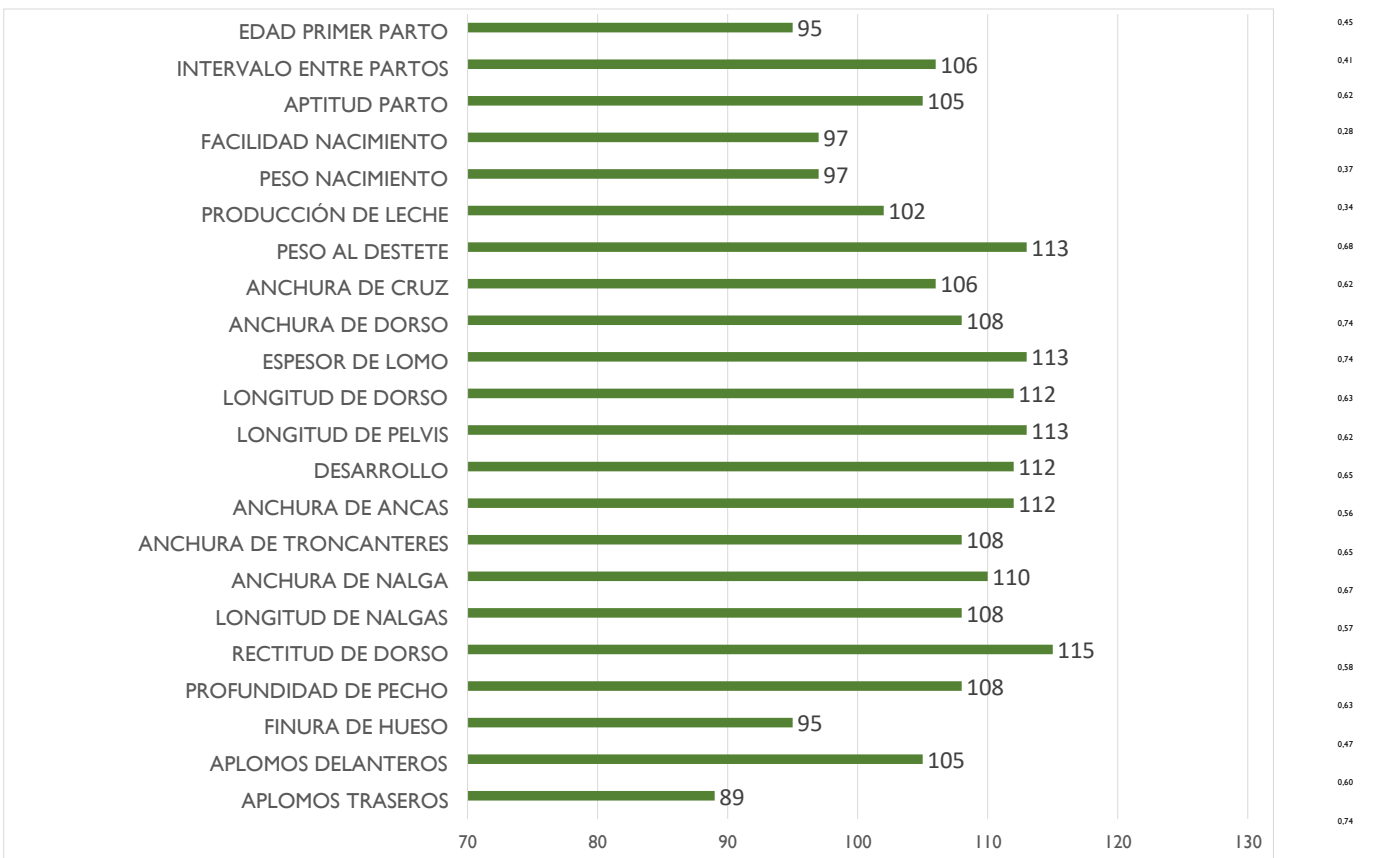

Madre

MEXICANA
ES051008268124

Abuelos maternos

GRIFFON

BOCANEGRA

Madre	Índice Fiab.	
Facilidad de Nacimiento	99	0,52
Aptitud al parto	105	0,22
Potencial de Crecimiento	98	0,47
Desarrollo Muscular	95	0,46
Desarrollo Esquelético	108	0,55
Finura de Hueso	106	0,4
Producción de Leche	103	0,3

F.nacimiento → fecha de nacimiento
LD→ longitud de dorso
LP→ longitud de pelvis
DS→ desarrollo-tamaño
AA→ anchura de ancas
AI→ Anchura de Isquiones

AT→ anchura de trocánteres
LN→ longitud de nalga
AC→ anchura cruz
AD→ anchura dorso
EL→ espesor de lomo
AN→ anchura de nalga
APD→ aplomos delanteros
APT→ aplomos traseros
APDVL → Aplomos delanteros vista lateral
APDVD → Aplomos delanteros vista delantera
APLPVL→ Aplomos posteriores vista lateral